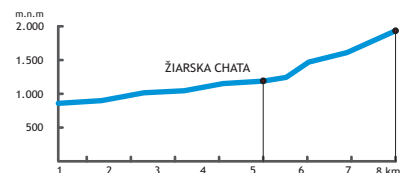

KATEGÓRIE:

družstvá :	jednotlivci:
A1 - mužské, zmiešané (bez rozdielu veku)	B1 - junióri, juniorky (ročník nar. 1990 - ...)
A2 - ženské (bez rozdielu veku)	B2 - muži (ročník nar. 1968 - 1989)
	B3 - veteráni muži (ročník nar. 1958 - 1967)
	B4 - zrelí muži (ročník nar. ... - 1957)
	B5 - ženy

jednotlivé kategórie budú otvorené po zaprezentovaní min. 4.dvojíc, resp. jednotlivcov !!!

PREZENTÁCIA: sa uskutoční dňa 25. augusta 2005 od **07.00 do 09.00** na parkovisku v ústí Žiarskej doliny.

UPOZORNENIE: **po 09.00 hod. už prezentácia nebude možná !!!**
doporučujeme sa zaprezentovať čím skôr v dôsledku limitu počtu term tričiek -150ks

INFORMÁCIE: telefón: +421 905 346 702 - Ľubo, +421 903 624 813 - Dušan
www.duatlon.skialpfest.sk

PROGRAM:

07.00 - 09.00	- prezentácia
09.15	- odvoz batožiny, pretekárom - jednotlivcom ku Žiarskej chate.(organizátor neručí za veci)
09.30	- predpokladaný štart preteku jednotlivcov
10.45	- predpokladaný štart preteku družstiev
12.00	- občerstvenie na Žiarskej chate
14.00 - 15.00	- predpokladané vyhlásenie výsledkov pri Žiarskej chate

ŠTARTOVNÉ: 200,- Sk na jedného pretekára - pri zaslaní prihlášky do 22. aug. 2007
250,- Sk pokiaľ sa účastník prihlási pri prezentácii

štartovné bude vyberané v hotovosti pri prezentácii, pričom štartovnom je zahrnuté aj občerstvenie po preteku (pivo, kofola, guláš) a termo tričko s logom podujatia od firmy RUTEX

TRASA PRETEKU: **štart:** 912mnm
cieľ: 1.915mnm
Žiarska chata: 1.325mnm

Vzhľadom na to, že pretek sa uskutoční na území TANAP-u, Urbárov Žiar a Veterná Poruba prosíme účastníkov podujatia, aby rešpektovali nariadenia a pravidlá pohybu a pobytu na tomto území.

DOPORUČENIE: **organizátor doporučuje cyklistickú prilbu (hlavne pri ceste naspäť)**

Za porozumenie vopred ďakujeme

SÚŤAŽNÝ PRIADOK:

1. 1> Preteku sa môžu zúčastniť dvojčlenné družstvá, alebo jednotlivci podľa určených kategórií.
2. 2> Každý účastník preteku môže štartovať len v jednej kategórii!
3. 3> Pretekári budú štartovať v minútových intervaloch po troch podľa pridelených štartovných čísel.
4. 4> Pretek družstiev je štafetový, pričom prvý člen družstva absolvuje cca 5 km na bicykli a potom pokračuje druhý člen družstva behom vo vysokohorskom teréne v dĺžke cca 3 km. Jednotlivci absolvujú cyklistickú aj bežeckú časť samostatne.
5. 5> Víťazom sa stáva družstvo s najnižším dosiahnutým súčtom časov, respektíve jednotlivec s najnižším časom.
6. 6> Na pretek môžu byť použité len horské bicykle s priemerom kolies 26 palcov a min. šírkou pneumatík 1,5 palca.
7. 7> Pretekári sú povinní riadiť sa pokynmi organizátorov. Organizátori si vyhradujú právo zmeny programu.
8. 8> Každý pretekár sa zúčastňuje preteku na vlastnú zodpovednosť.

REKORDY DUATLONU:

muži	2003 - M.Bajčičák ŠKP-Štrbské Pleso	40:32	(16:56 bicykel, 23:36 beh)
	1996 - J.Nazarej Author ČR	16:26	(bicykel)
	1999 - I.Bátory ŠKP-Štrbské Pleso	23:24	(beh)
ženy	2003 - L. Ilavská Velosport BA	53:17	(20:27 bicykel, 32:50 beh)
	2003 - L. Ilavská Velosport BA	20:27	(bicykel)
	1997 - A. Havrančíková ŠKP-Štrbské Pleso	29:47	(beh)